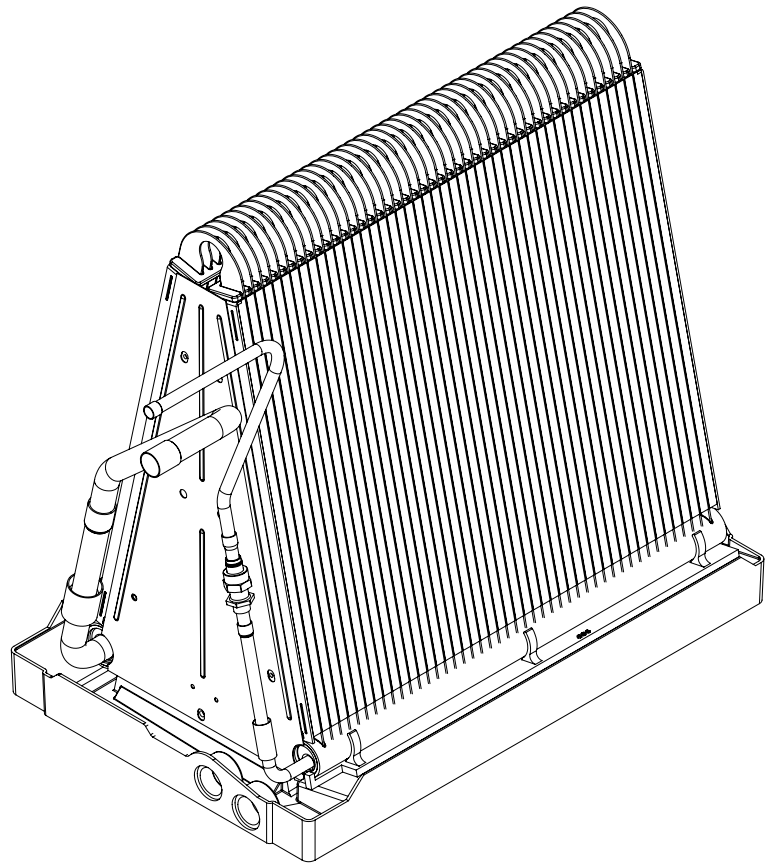

REPLACEMENT PARTS LIST

**CASED FIXED ORIFICE INDOOR COILS C74BHM0
SERIES**

C74BHM0 SERIES HORIZONTAL CASED INDOOR COIL (ORIFICE)

DESCRIPTION	C74BHM0 18C-A	C74BHM0 18C-B	C74BHM0 2430C-A	C74BHM0 2430C-B	C74BHM0 2430C-C	C74BHM0 3642C-B	C74BHM0 3642C-C	C74BHM0 42C-D	C74BHM0 48C-C	C74BHM0 48C-D
	1041512	1041513	1041514	1041515	1041516	1041517	1041518	1041519	1041520	1041521
DISTRIBUTOR	1041429R	1041429R	664753R	664753R	664753R	664689R	664689R	664689R	664777R	664777R
DOOR, LOWER	297152R	297162R	297152R	297162R	297171R	297162R	297171R	297181R	297172R	297181R
DOOR, UPPER	297241R	297242R	297241R	297242R	297243R	297242R	297243R	297244R	297243R	297244R
DRAINPAN	669855R	669855R	669855R	669855R	669855R	669855R	669855R	669856R	669856R	669856R
DRAINPAN PLUG	663351R	663351R	663351R	663351R	663351R	663351R	663351R	663351R	663351R	663351R
HORIZONTAL DRAIN PAN EXTENSION	—	—	—	—	—	299421R	299421R	299421R	299421R	299421R
ORIFICE	664046R	664046R	664053R	664053R	664053R	664068R	664068R	664068R	664077R	664077R
COMPLETE CASED COIL ASSEMBLY	1041512	1041513	1041514	1041515	1041516	1041517	1041518	1041519	1041520	1041521
UNCASED REPLACEMENT COIL	1041532	1041533	1041534	1041535	1041536	1041537	1041538	1041539	1041540	1041541