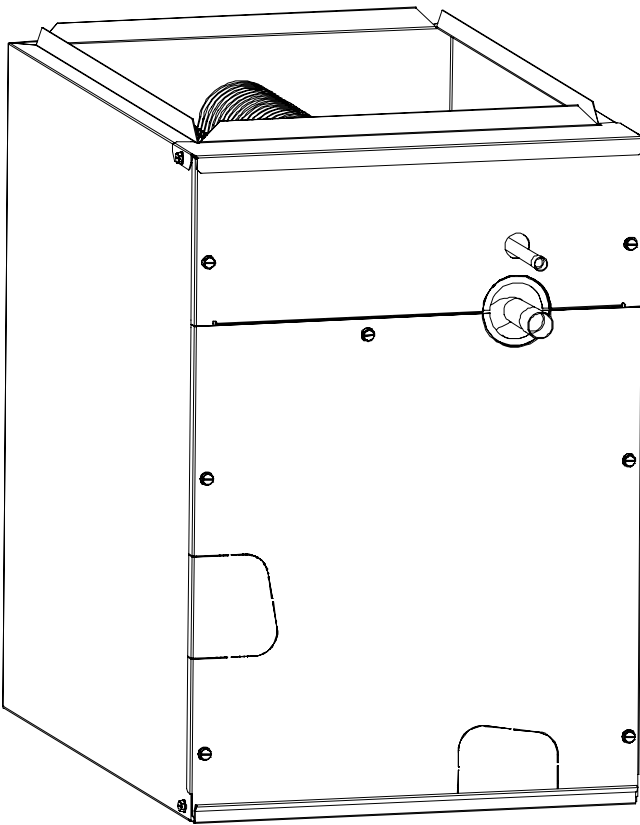

REPLACEMENT PARTS LIST

**CASED FIXED ORIFICE INDOOR COILS C74BHM0
SERIES**

C74BHM0 SERIES HORIZONTAL CASED INDOOR COIL (ORIFICE)

DESCRIPTION	C74BHM0 18C-A	C74BHM0 18C-B	C74BHM0 2430C-A	C74BHM0 2430C-B	C74BHM0 2430C-C	C74BHM0 3642C-B	C74BHM0 3642C-C	C74BHM0 42C-D	C74BHM0 48C-C	C74BHM0 48C-D
	1041512	1041513	1041514	1041515	1041516	1041517	1041518	1041519	1041520	1041521
DISTRIBUTOR	1041429R	1041429R	664753R	664753R	664753R	664689R	664689R	664689R	664777R	664777R
DOOR, LOWER	297152R	297162R	297152R	297162R	297171R	297162R	297171R	297181R	297172R	297181R
DOOR, UPPER	297241R	297242R	297241R	297242R	297243R	297242R	297243R	297244R	297243R	297244R
DRAINPAN	669855R	669855R	669855R	669855R	669855R	669855R	669855R	669856R	669856R	669856R
DRAINPAN PLUG	663351R	663351R	663351R	663351R	663351R	663351R	663351R	663351R	663351R	663351R
HORIZONTAL DRAIN PAN EXTENSION	—	—	—	—	—	299421R	299421R	299421R	299421R	299421R
ORIFICE	664046R	664046R	664053R	664053R	664053R	664068R	664068R	664068R	664077R	664077R
COMPLETE CASED COIL ASSEMBLY	1041512	1041513	1041514	1041515	1041516	1041517	1041518	1041519	1041520	1041521
UNCASED REPLACEMENT COIL	1041532	1041533	1041534	1041535	1041536	1041537	1041538	1041539	1041540	1041541