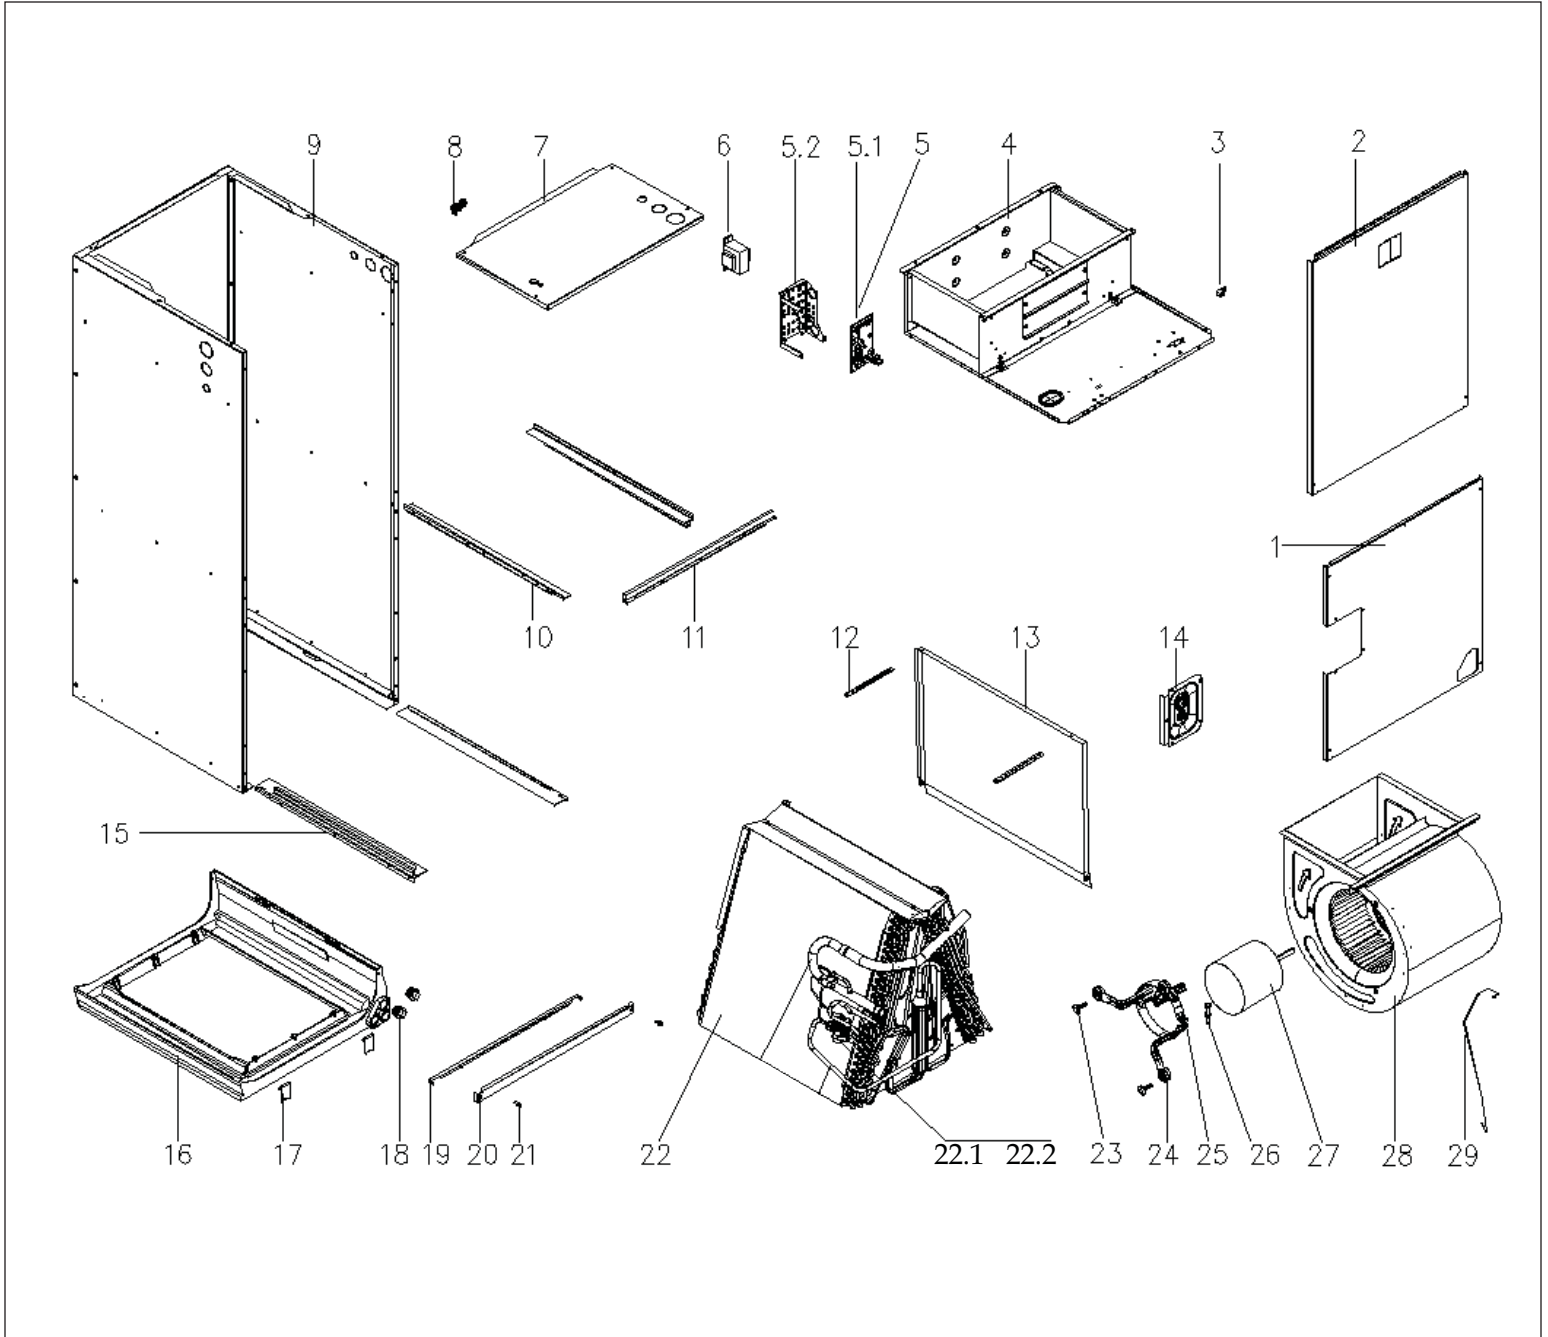

Bosch BVA 15 Series Air Handler 2-3-4-5 Ton Capacity

Pos.	Description	Qty	BVA24-15 (2 Ton)	BVA36-15 (3 Ton)	BVA48-15 (4 Ton)	BVA60-15 (5 Ton)	Recommended Stock	Remarks
1	Coil Access Panel	1.0	8733953196	8733953196	8733953197	8733953197		
2	Blower Access Panel	1.0	8733955407	8733955407	8733955408	8733955408		
3	Ground Lug	1.0	8733941882	8733941882	8733941882	8733941882		
4	Electric Heat Collar	1.0	8733953200	8733941933	8733941911	8733941911		
5	E-Box Assembly	1.0	8733955409	8733955409	8733955409	8733955409		
5.1	Electronic Control Board	1.0	8733955410	8733955410	8733955410	8733955410	✓	
5.2	Control Board Mounting Bracket	1.0	8733955411	8733955411	8733955411	8733955411		
6	Transformer	1.0	8733951083	8733951083	8733951083	8733951083	✓	
7	Top Panel	1.0	8733955412	8733955412	8733955413	8733955413		
8	Thermostat Wire Clip	1.0	8733953205	8733953205	8733953205	8733953205		
9	Cabinet	1.0	8733953206	8733953206	8733953207	8733953207		
10	Coil Support Rail	2.0	8733941892	8733941892	8733941913	8733941913		
11	Coil Support Bracket	1.0	8733953208	8733953208	8733953209	8733953209		
12	Drain Pan Straps	2.0	8733953210	8733953210	8733953210	8733953210		
13	Horizontal Drain Pan	1.0	8733953211	8733953211	8733953212	8733953212	✓	
14	Refrigerant Line Access Panel	1.0	8733953213	8733953213	8733953213	8733953213		
15	Drain Pan Support Rail	2.0	8733953214	8733953214	8733953215	8733953215		
16	Vertical Drain Pan Assembly	1.0	8733941900	8733941900	8733941923	8733941923	✓	
17	Drain Pan Cushion	2.0	8733941901	8733941901	8733941901	8733941901		
18	Drain Pan Plug	2.0	8733953216	8733953216	8733953216	8733953216		
19	Filter Rack Support Bracket	1.0	8733941894	8733941894	8733941918	8733941918		
20	Filter Rack Cover	1.0	8733953217	8733953217	8733953218	8733953218		
21	Filter Rack Knob Screw	2.0	8733953219	8733953219	8733953219	8733953219		
22	Evaporator Assembly	1.0	8733953220	8733953220	8733953221	8733953222	✓	
22.1	TXV	1.0	8733953235	8733953235	8733953236	8733953237	✓	
22.2	Sealing ring	1.0	8733953238	8733953238	8733953238	8733953238		
22.4	TXV Connection Pipe	1.0	8733953232	8733953232	8733953233	8733953234		
23	Bolt 1	3.0	8733953239	8733953239	8733953239	8733953239		
24	Indoor Motor Bracket Support Arms	3.0	8733951233	8733951233	8733951233	8733951233		
25	Indoor Motor Bracket	1.0	8733941906	8733941906	8733941906	8733941906		
26	Bolt 2	1.0	8733953240	8733953240	8733953240	8733953240		
27	PSC Motor	1.0	8733955414	8733955415	8733955416	8733955417	✓	
28	Fan Assembly	1.0	8733941926	8733941926	8733941926	8733941926		
29	Capacitor	1.0	8733941799	8733955418	8733955419	8733955419	✓	
Not Pictured	3.15A Fuse	1.0	8733948336	8733948336	8733948336	8733948336	✓	
Bosch BVA 15 Series Air Handler 2-3-4-5 Ton Capacity								