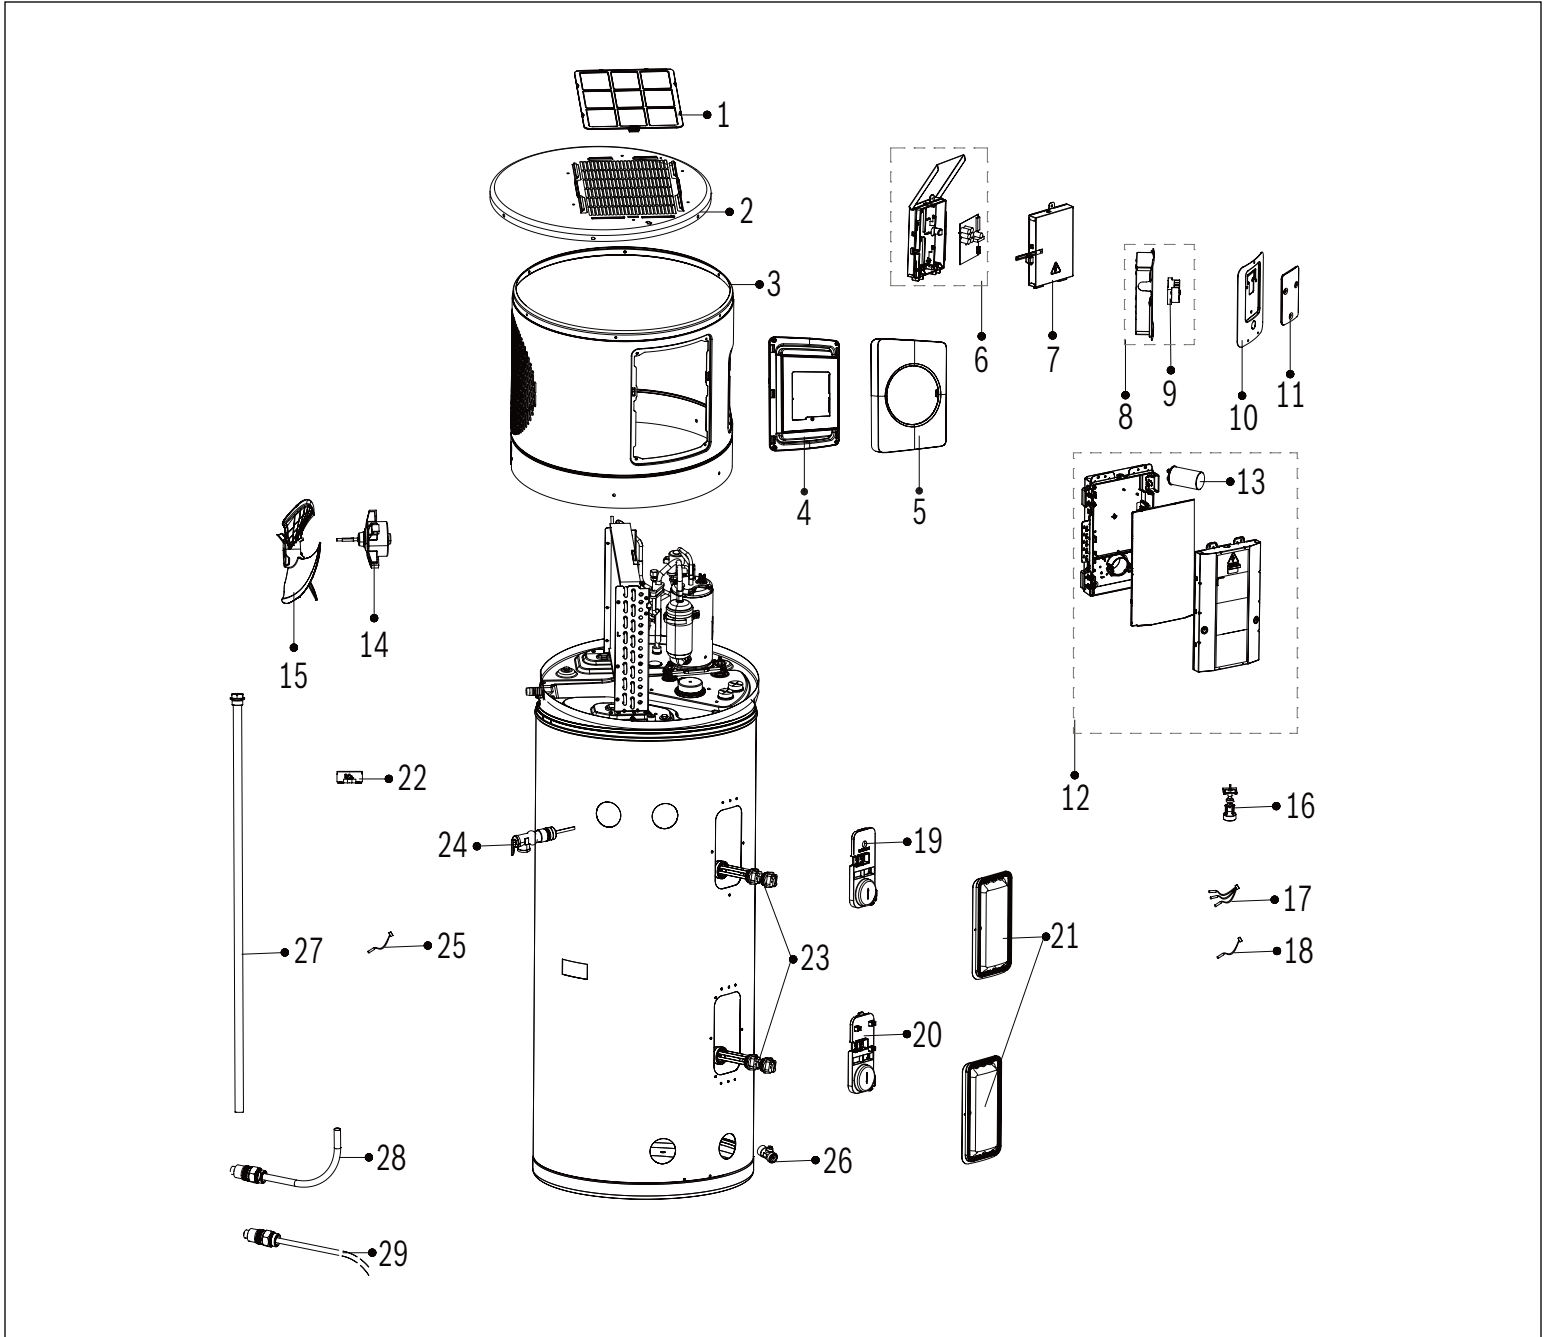

Bosch GreenTronic 7000 T Hybrid Electric Water Heater

TR7000T-50US | TR7000T-65US | TR7000T-80US | TR7000T-50CA | TR7000T-65CA | TR7000T-80CA

Pos.	Description	Ordering No.	TR7000T-50US	TR7000T-65US	TR7000T-80US	TR7000T-50CA	TR7000T-65CA	TR7000T-80CA	Recommended Stock	Remarks
1	Air Filter	7738007446	■	■	■	■	■	■	✓	
2	Top Cover (50)	7738007447	■			■				
	Top Cover (65, 80)	7738007448		■	■		■	■		
3	Head Cover (50)	7738007449	■			■				
	Head Cover (65, 80)	7738007450		■	■		■	■		
4	HMI Assembly	7738007452	■	■	■	■	■	■	✓	includes display board
5	Display Front Cover	7738007444	■	■	■	■	■	■	✓	
6	Relay Board Assembly	7738007453	■	■	■	■	■	■	✓	
7	Relay Board Cover	7738007463	■	■	■	■	■	■		
8	Junction Box Assembly	7738007454	■	■	■	■	■	■	✓	
9	Terminal Block	7738007455	■	■	■	■	■	■		
10	Junction Box Cover	7738007456	■	■	■	■	■	■		
11	CTA-2045 Port Cover	7738007457	■	■	■	■	■	■		
12	Main Control Board Assembly (50US)	7738007458	■						✓	
	Main Control Board Assembly (65US)	7738007486		■					✓	
	Main Control Board Assembly (80US)	7738007459			■				✓	
	Main Control Board Assembly (50CA)	7738007460				■			✓	
	Main Control Board Assembly (65CA)	7738007487					■		✓	
	Main Control Board Assembly (80CA)	7738007461						■	✓	
13	Compressor Capacitor	7738007462	■	■	■	■	■	■	✓	
14	DC Fan Motor	7738007464	■	■	■	■	■	■	✓	
15	Fan Blade	7738007465	■	■	■	■	■	■		
16	Condensate Overflow Switch	7738007466	■	■	■	■	■	■	✓	
17	Refrigerant Sensors T3, T4, TP (50)	7738007467	■			■			✓	
	Refrigerant Sensors T3, T4, TP (65, 80)	7738007468		■	■		■	■	✓	
18	Suction Line Temperature Sensor TH	7738007469	■	■	■	■	■	■	✓	
19	Upper Heating Element Plastic Cover	7738007470	■	■	■	■	■	■	✓	
20	Lower Heating Element Plastic Cover	7738007471	■	■	■	■	■	■	✓	
21	Element Metal Outer Cover	7738007472	■	■	■	■	■	■		
22	Thermal Cut-out (TCO)	7738007473	■	■	■	■	■	■	✓	
23	Heating Element 4500 W	7738007474	■	■	■	■	■	■	✓	
24	T&P Valve (150 PSI, 210 F, 4")	7738007475	■	■	■	■	■	■	✓	
25	Water temperature sensor	7738007476	■	■	■	■	■	■	✓	
26	Drain valve	7738007477	■	■	■	■	■	■	✓	
27	Magnesium Anode Rod (50, 65)	7738007478	■	■		■	■		✓	
	Magnesium Anode Rod (80)	7738007479			■			■	✓	
28	Water Outlet J-tube	7738007480	■	■	■	■	■	■		
29	Water Inlet Pipe	7738007481	■	■	■	■	■	■		