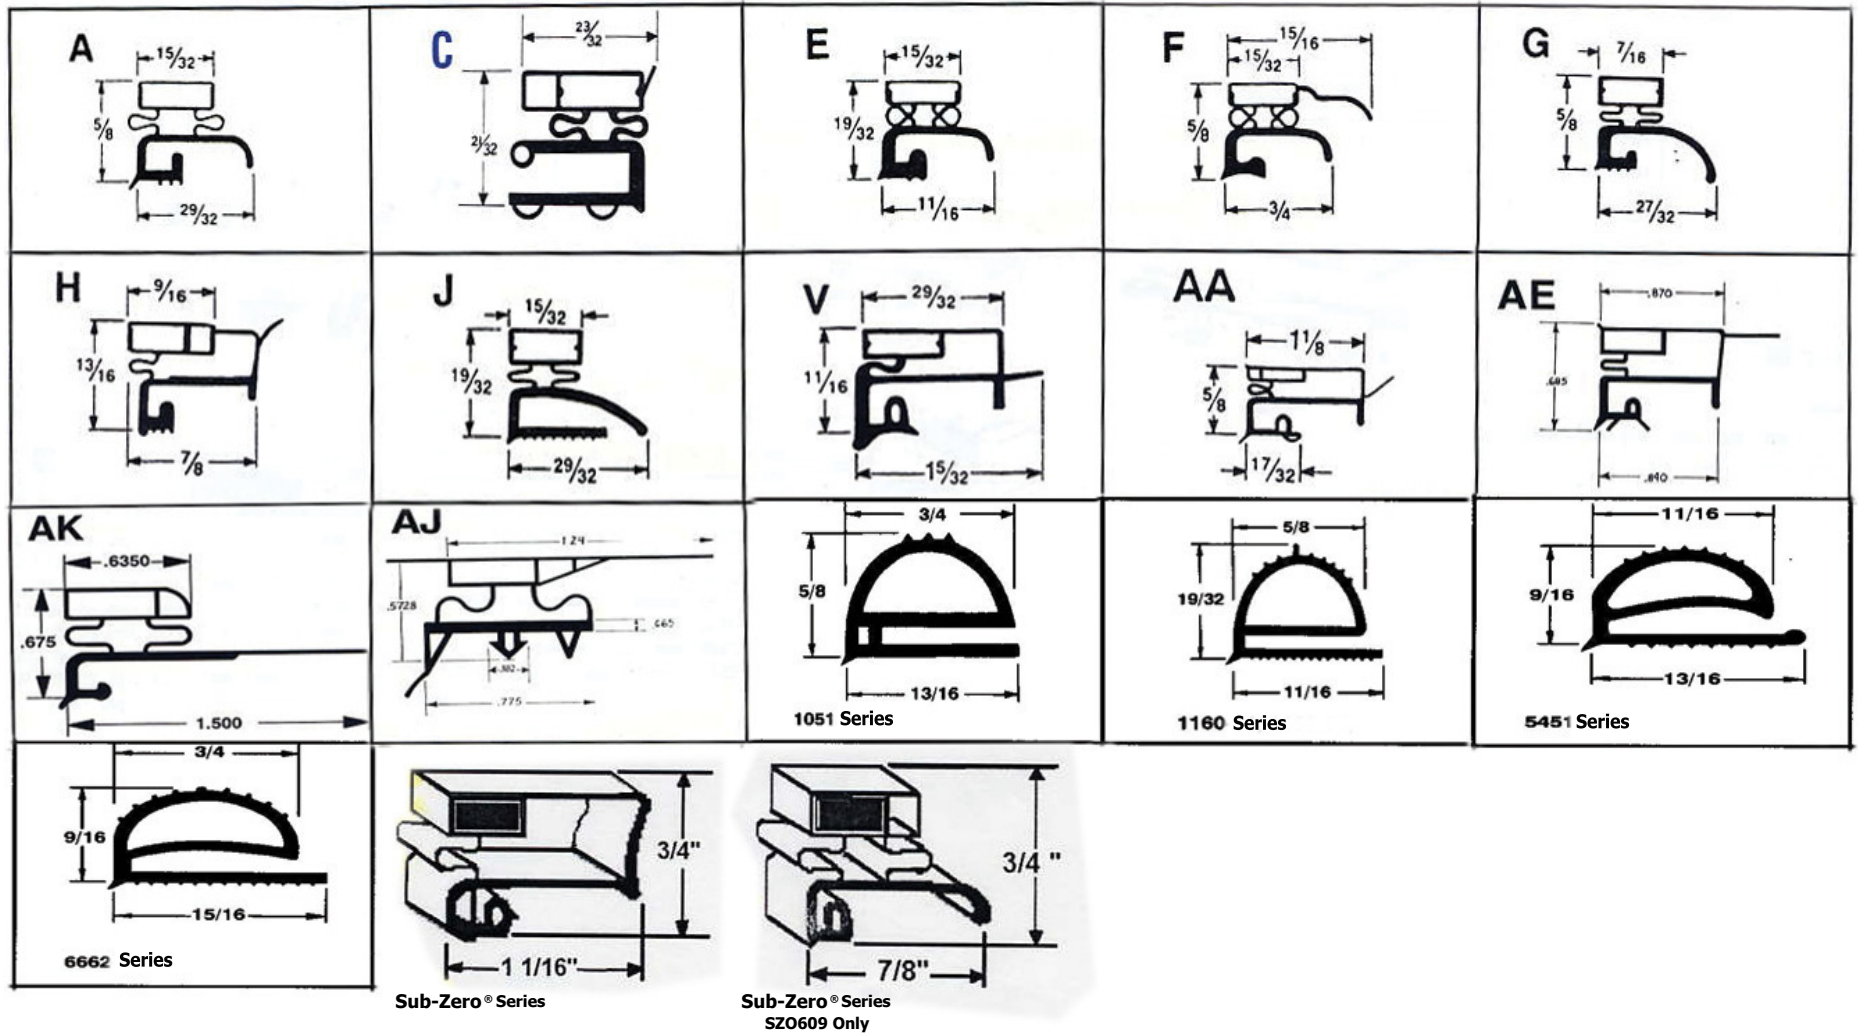

# Door Gasket Profiles

**SEALED UNIT PARTS CO., INC.**  
 PO Box 21, 2230 Landmark Place, Allenwood, NJ 08720 USA  
[www.supco.com](http://www.supco.com) • [info@supco.com](mailto:info@supco.com)